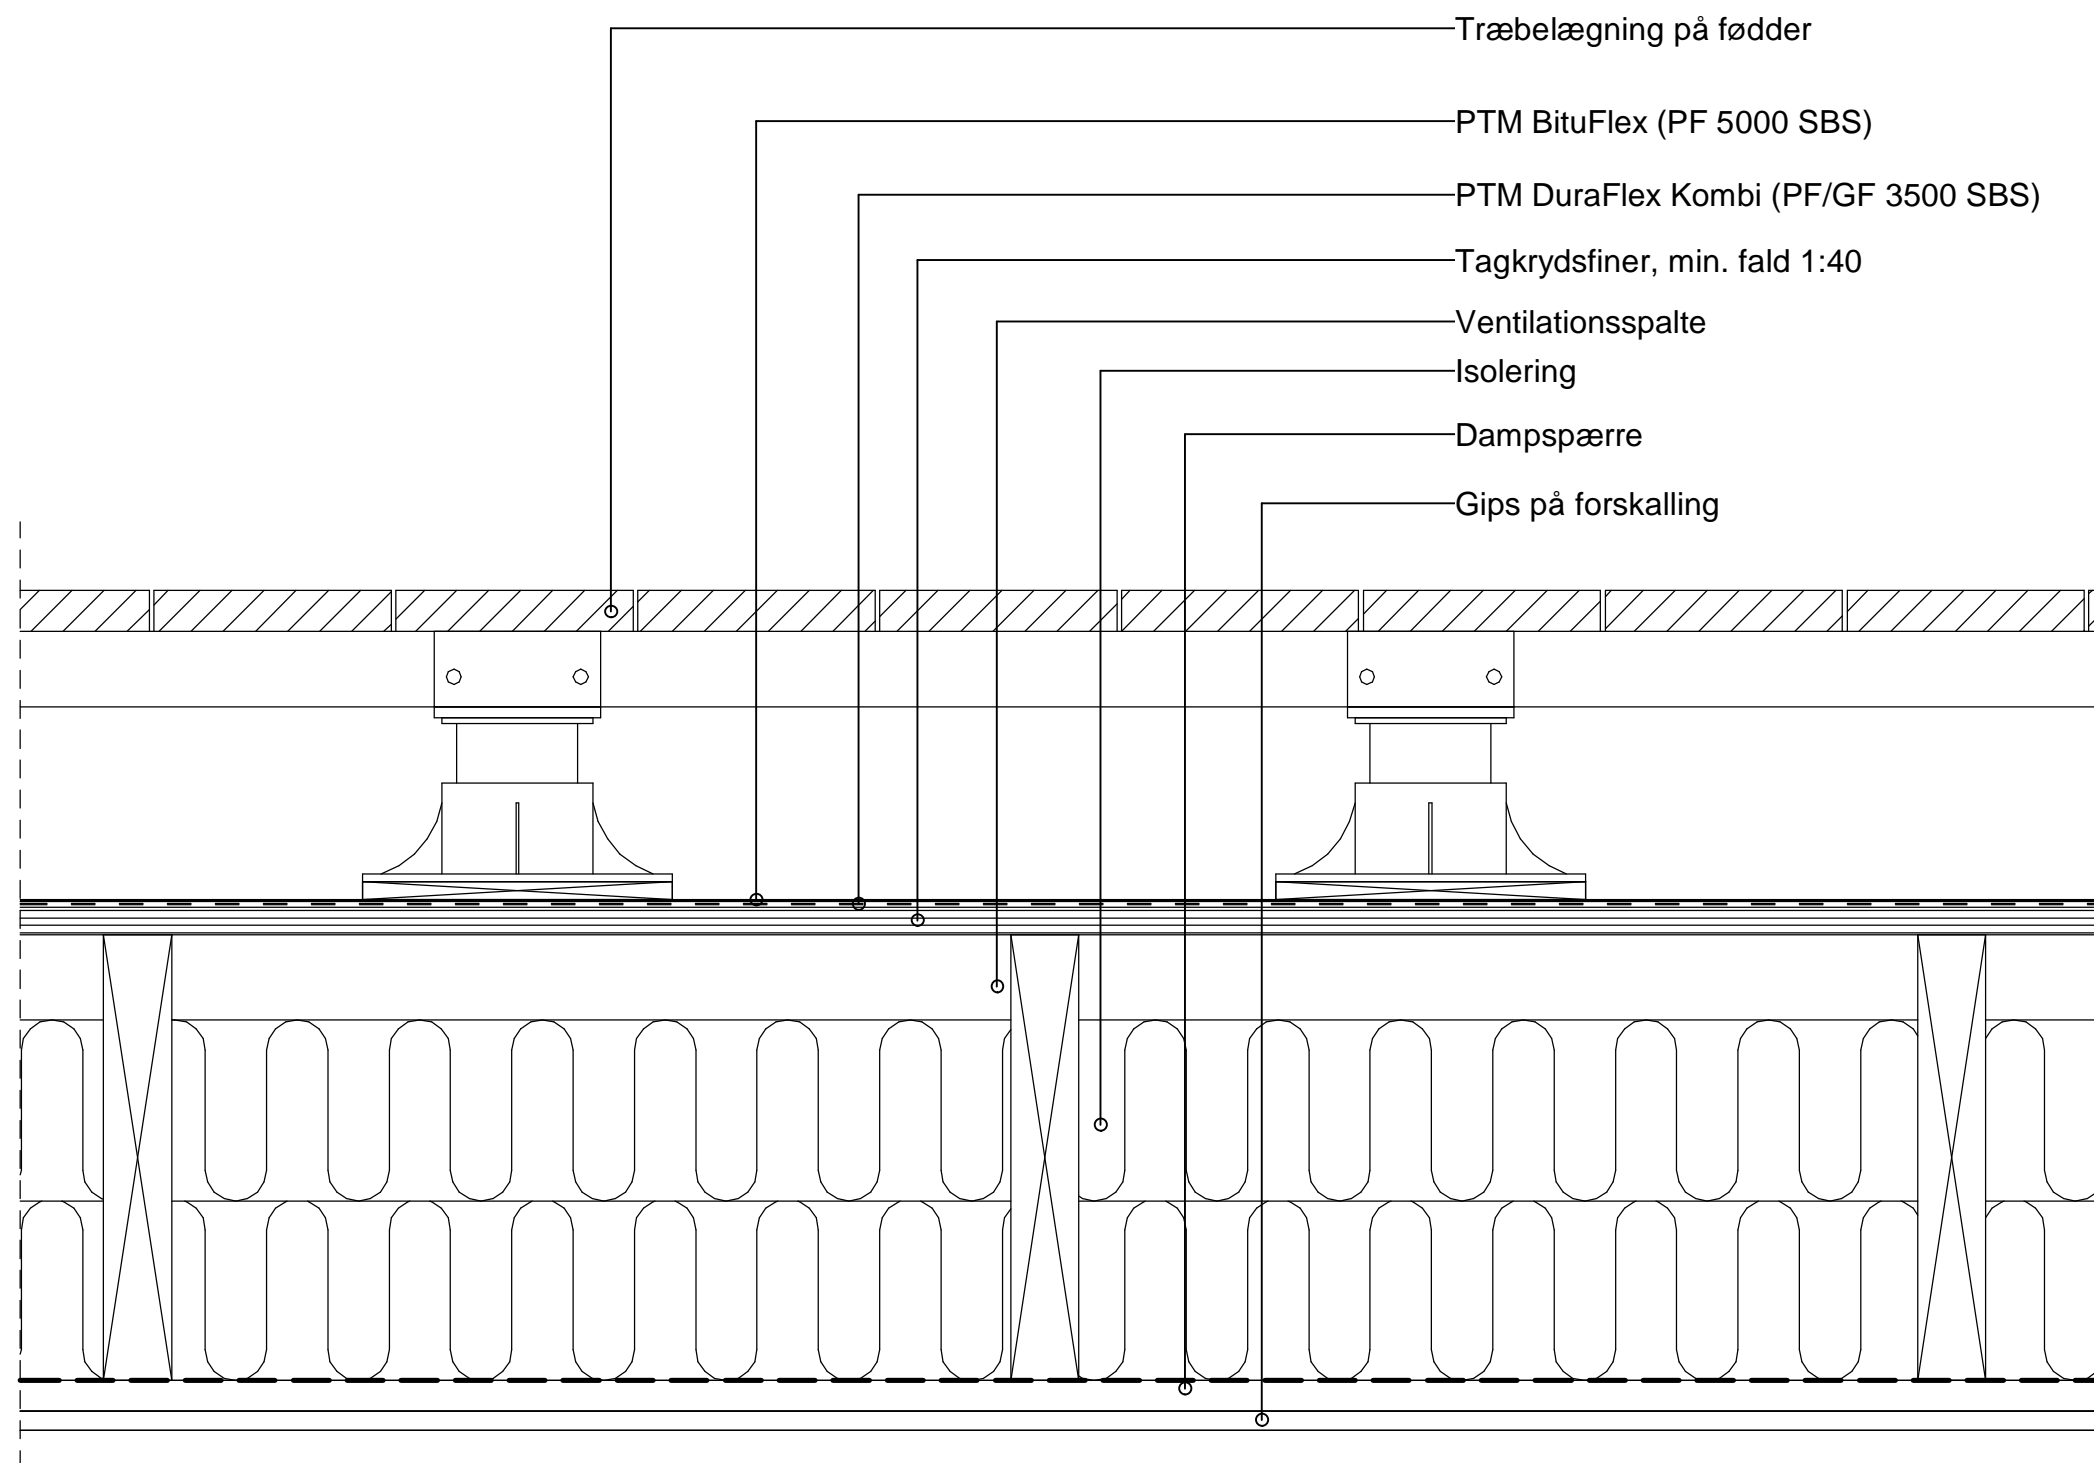

Broof (t2)

Tagterrasse koldt
ventileret - træ

PHØNIX TAG MATERIALER

Dato: 02-09-2021

Format: A3

Rev. dato:

Ikke målfast